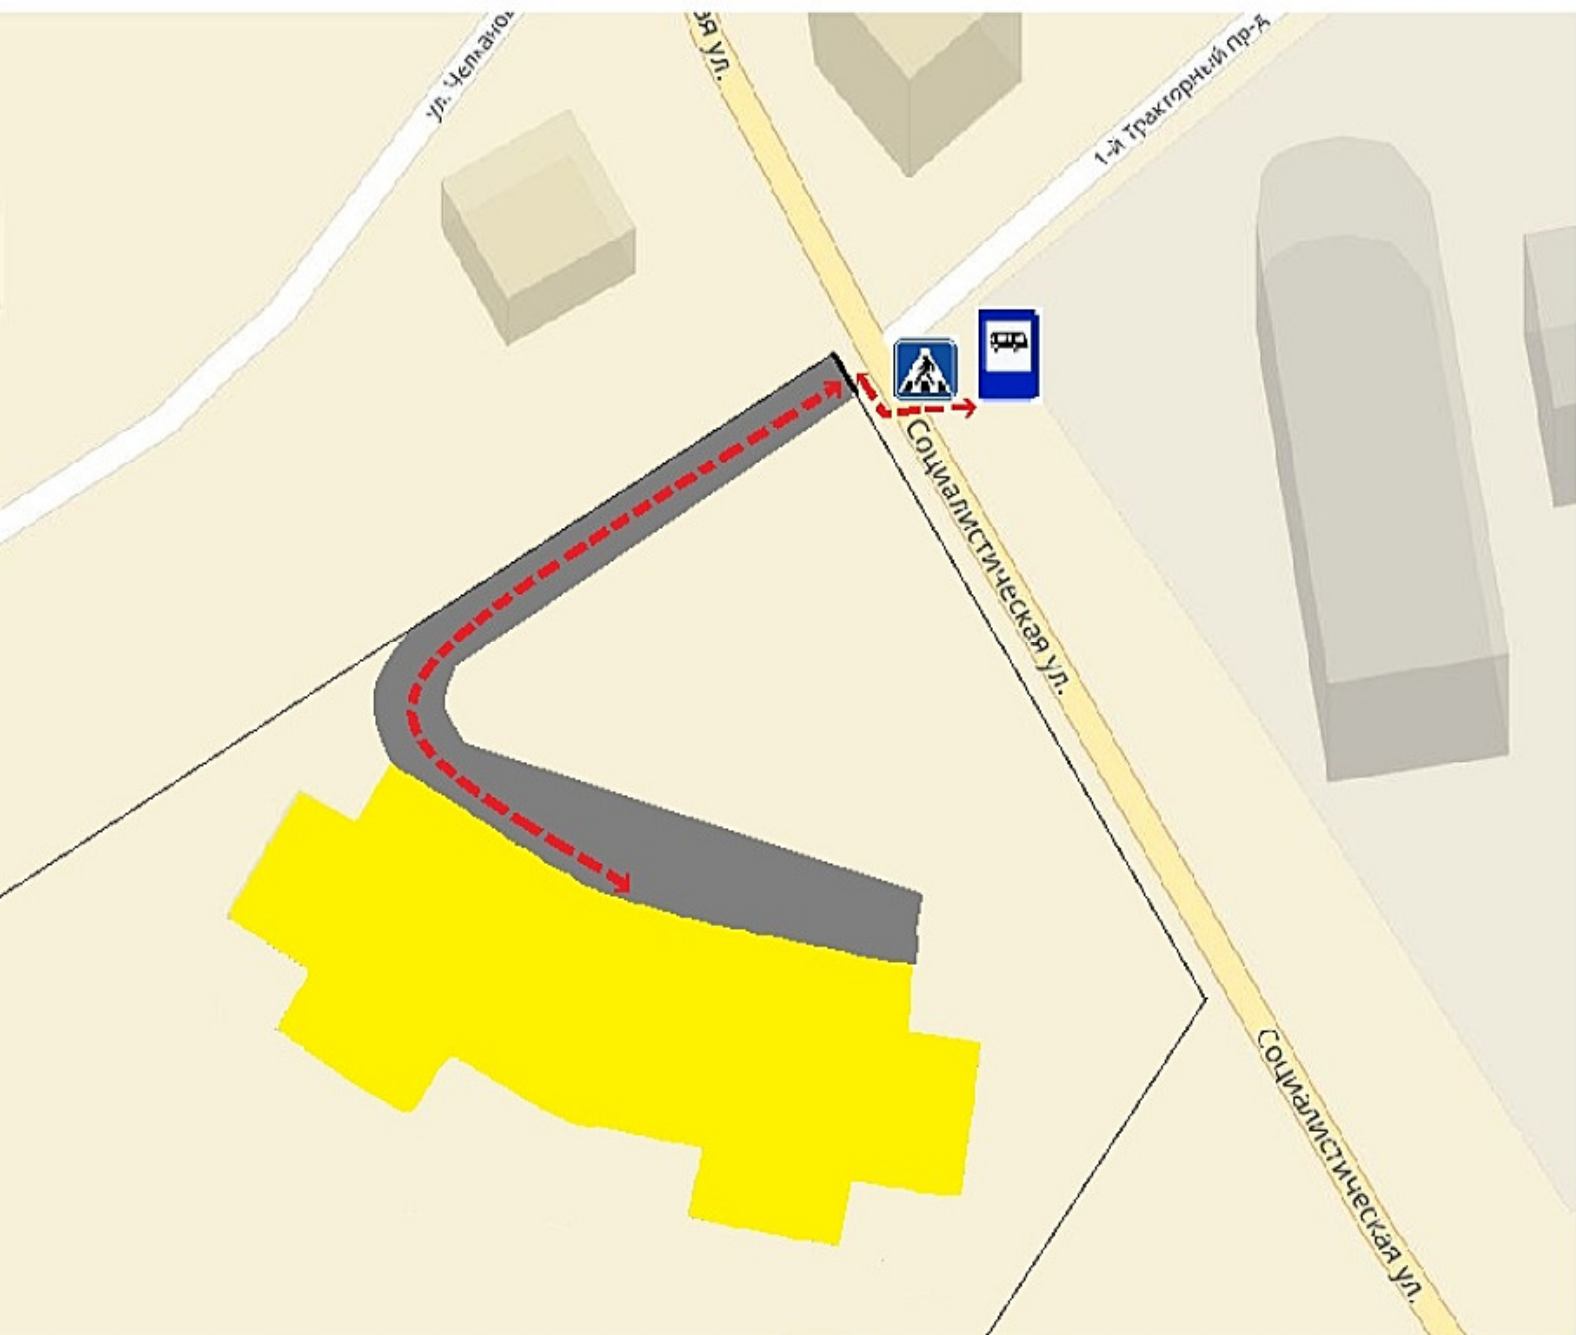

План схема движения к МБДОУ "Детский сад №1 г.п.Рощино" ул. Социалистическая д.119/А, для людей с ограниченными возможностями здоровья и инвалидов.

- пешеходный переход

- автобусная остановка

- пешеходная дорожка

- движение лиц с ограниченными способностями здоровья и инвалидов

План схема движения к МБДОУ "Детский сад №1 г.п.Рощино" ул. Социалистическая д.119/А, для людей с ограниченными возможностями здоровья и инвалидов.

- пандус для инвалидов

- автобусная остановка

- пешеходная дорожка

- движение лиц с ограниченными способностями здоровья и инвалидов